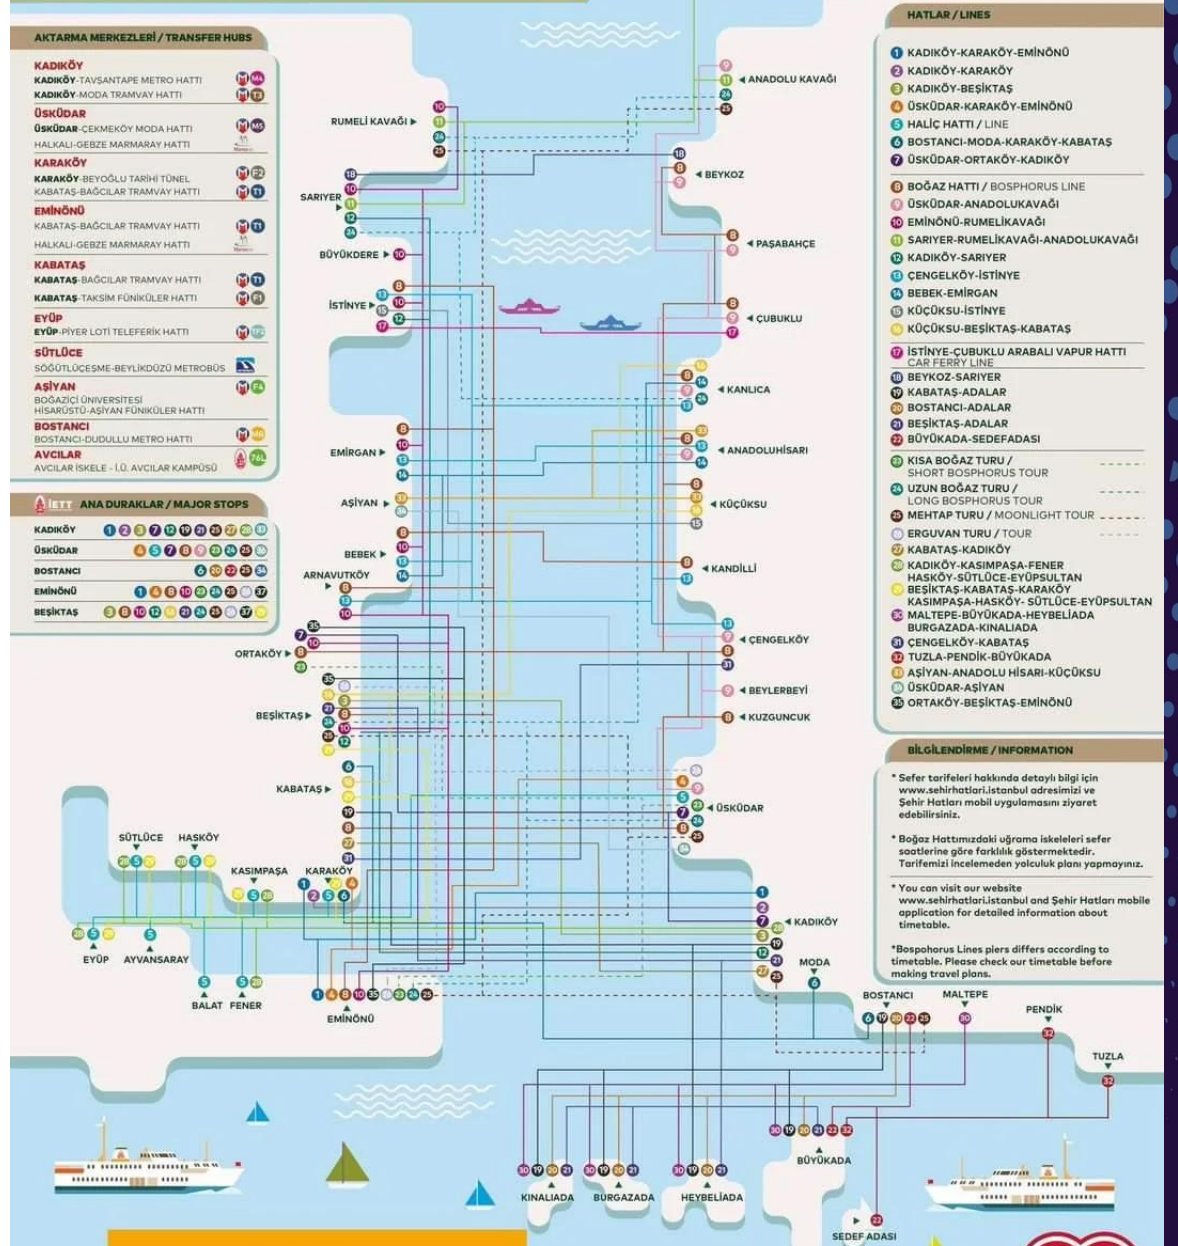

PROJECT START

- Set scope & expectations
- Choose a toolset
- Collaboration rules

ŞEHİR HATLARI SEFER HARİTASI / ŞEHİR HATLARI LINE MAP

AKTARMA MERKEZLERİ / TRANSFER HUBS

İETT ANA DURAKLAR / MAJOR STOPS

BİLGİLENDİRME / INFORMATION

* Sefer tarifleri hakkında detaylı bilgi için www.sehirhatlari.istanbul adresimizi ve Şehir Hatları mobil uygulamamızı ziyaret edebilirsiniz.

* Boğaz hattımızdaki uğrama iskeleleri sefer saatlerine göre farklılık göstermektedir. Tarifemizi incelemeden yolculuk planı yapmayınız.

* You can visit our website www.sehirhatlari.istanbul and Şehir Hatları mobile application for detailed information about timetable.

* Bosphorus Lines piers differs according to timetable. Please check our timetable before making travel plans.